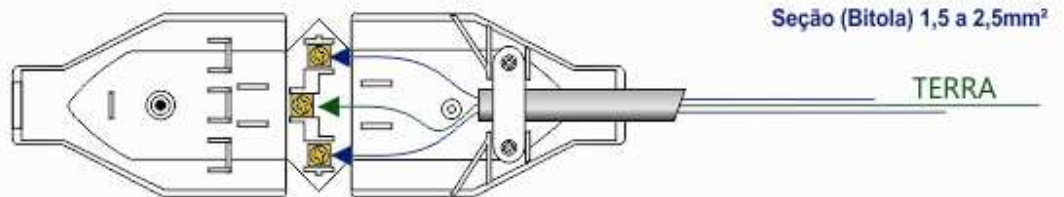

Netzstecker Brasilien

SO-8701

Esquema de Ligação

Plugue 2P+T Junção Macho 20A/250V~

Atenção:
A carga não
pode exceder às
especificações
gravadas nos
produtos.

Marca de
conformidade
de produtos
certificados.

Conexões conforme as especificações do aparelho ou produto.

Plug	NBR 14136 Brazil
Voltage	250 Volts
Amperage	20 Amps
Ingress Protection	IP20
Poles / Wires	2p / 3w
Color	Black
Certifications	TUV, INMETRO
Weight	0.05 lbs