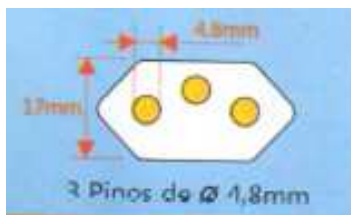

Netzstecker Brasilien

SO-8701

Esquema de Ligação

Plugue 2P+T Junção Macho 20A/250V~

Atenção:
A carga não
pode exceder às
especificações
gravadas nos
produtos.

Marca de
conformidade
de produtos
certificados.

Conexões conforme as especificações do aparelho ou produto.

Plug	NBR 14136 Brazil
Voltage	250 Volts
Amperage	20 Amps
Ingress Protection	IP20
Poles / Wires	2p / 3w
Color	Black
Certifications	TUV, INMETRO
Weight	0.05 lbs