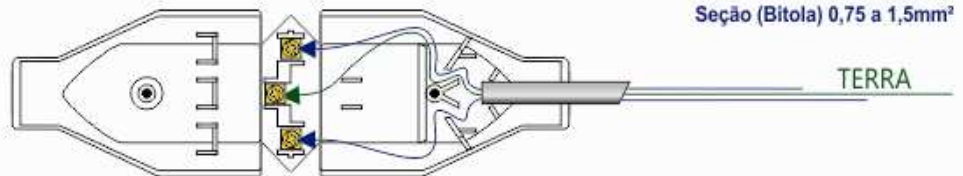

Netzstecker Brasilien

SO-8700

Esquema de Ligação

Plugue 2P+T Junção Macho 10A/250V~

Atenção:
A carga não
pode exceder as
especificações
gravadas nos
produtos.

Marca de
conformidade
de produtos
certificados.

Seção (Bitola) 0,75 a 1,5mm²

TERRA

Conexões conforme as especificações do aparelho ou produto.

Plug	NBR 14136 Brazil
Voltage	250 Volts
Amperage	10 Amps
Ingress Protection	IP20
Poles / Wires	2p / 3w
Color	Black
Certifications	TUV, INMETRO
Weight	0.05 lbs